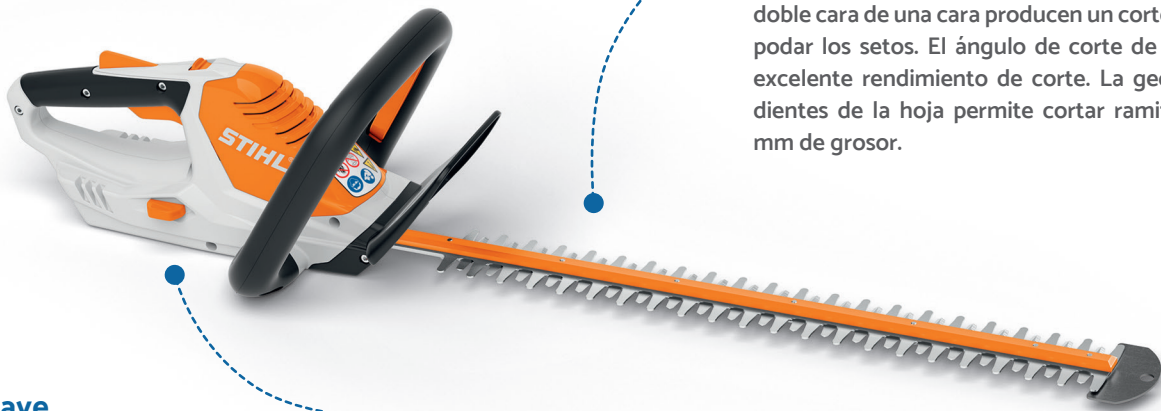

CORTASETO HSA 45

El Cortaseto HSA 45 de STIHL a Batería es el equipo indicado para dejar las ligustrinas y cercos verdes de su hogar bien recortados y mantenidos para embellecer aún más su jardín. Este cómodo equipo cuenta con una doble cuchilla de afilado con diamante y protección en la punta que le garantiza mayor durabilidad de la herramienta de corte, además su peso reducido facilita esta tarea convirtiéndose en un verdadero gusto para quienes disfrutando realizar sus propias mantenciones.

CORTASETO HSA 45

Mango Suave

Mango suave son sistema de bloqueo de aceleración para mantener el trabajo bajo control.

Llave de Activación

La llave de activación permite usar el equipo sólo si está puesta evitando accionamientos involuntarios cuando se detiene el equipo, retírela cuando detenga el trabajo.

Sistema de Corte

Las cuchillas de corte de precisión de una cara y de doble cara de una cara producen un corte muy limpio al podar los setos. El ángulo de corte de 33 ° ofrece un excelente rendimiento de corte. La geometría de los dientes de la hoja permite cortar ramitas de hasta 5 mm de grosor.

Protector de Punta

El protector de punta protege la cuchilla cuando se trabaja cerca de muros y suelo. Las cuchillas de corte de doble cara y de precisión de un solo lado producen un corte más limpio con un ángulo de 33° en ramas con un diámetro de hasta de 5 mm de espesor.